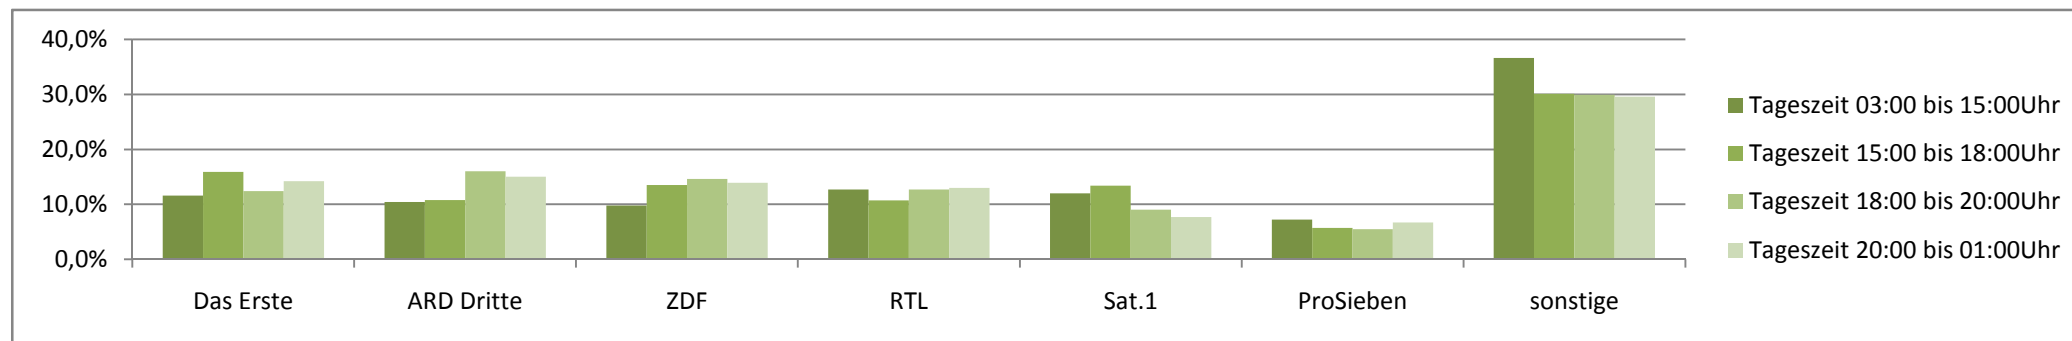

	Das Erste	ARD Dritte	ZDF	RTL	Sat.1	ProSieben	sonstige
Jahr 2007							
Tageszeit 03:00 bis 15:00 Uhr	11,6%	10,4%	9,8%	12,7%	12,0%	7,2%	36,6%
Tageszeit 15:00 bis 18:00 Uhr	15,9%	10,8%	13,5%	10,7%	13,4%	5,7%	30,1%
Tageszeit 18:00 bis 20:00 Uhr	12,4%	16,0%	14,6%	12,7%	9,0%	5,5%	29,9%
Tageszeit 20:00 bis 01:00 Uhr	14,2%	15,0%	13,9%	13,0%	7,7%	6,7%	29,6%

	Das Erste	ARD Dritte	ZDF	RTL	Sat.1	ProSieben	sonstige
Jahr 2006							
Tageszeit 03:00 bis 15:00 Uhr	12,4%	10,4%	10,3%	13,9%	10,8%	7,6%	34,7%
Tageszeit 15:00 bis 18:00 Uhr	16,3%	11,8%	13,9%	12,1%	13,1%	5,7%	27,2%
Tageszeit 18:00 bis 20:00 Uhr	13,8%	16,4%	15,5%	12,2%	10,7%	5,3%	25,9%
Tageszeit 20:00 bis 01:00 Uhr	15,0%	14,8%	14,8%	12,7%	8,0%	6,7%	28,0%